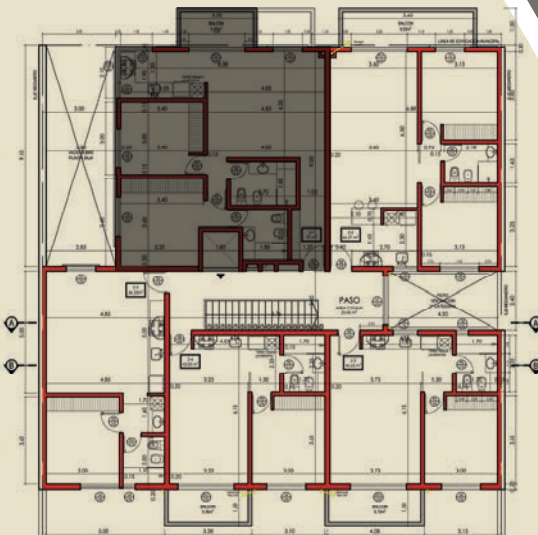

2 PLANTA 1 DEPARTAMENTO

2 DORMITORIOS

84³⁰ M²

Aberturas de alta prestación
Cerraduras con Wi-Fi
Materiales de calidad
premium.