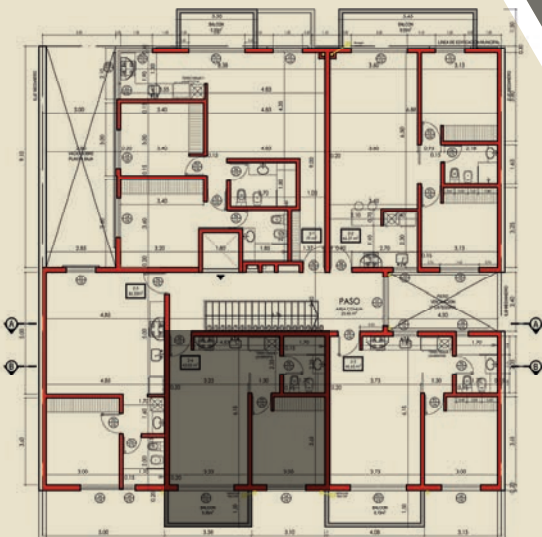

2 PLANTA 3 DEPARTAMENTO

1 DORMITORIO

46⁵⁰ M²

Aberturas de alta prestación
Cerraduras con Wi-Fi
Materiales de calidad
premium.

2 PLANTA 4 DEPARTAMENTO

1 DORMITORIO

48⁴⁰ M²

Aberturas de alta prestación
Cerraduras con Wi-Fi
Materiales de calidad
premium.