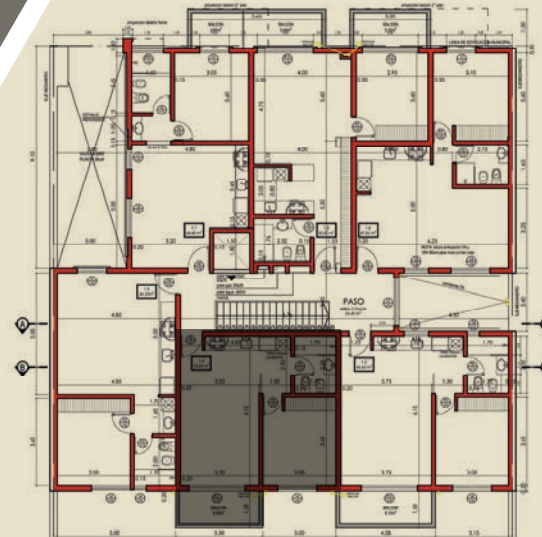

1 PLANTA 3 DEPARTAMENTO

1 DORMITORIO

46⁴⁷ M²

Aberturas de alta prestación
Cerraduras con Wi-Fi
Materiales de calidad
premium.

1 PLANTA 4 DEPARTAMENTO

1 DORMITORIO
48⁴¹ M²

Aberturas de alta prestación
Cerraduras con Wi-Fi
Materiales de calidad
premium.