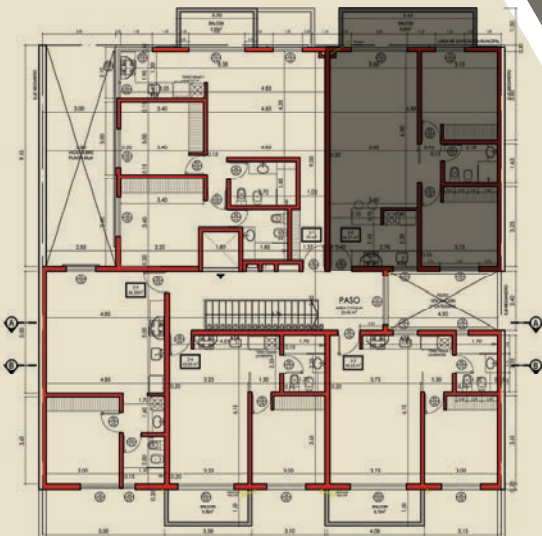

2 PLANTA 1 DEPARTAMENTO

2 DORMITORIOS

84³⁰ M²

Aberturas de alta prestación
Cerraduras con Wi-Fi
Materiales de calidad
premium.

2 PLANTA 2 DEPARTAMENTO

2 DORMITORIOS
75³² M²

Aberturas de alta prestación
Cerraduras con Wi-Fi
Materiales de calidad
premium.