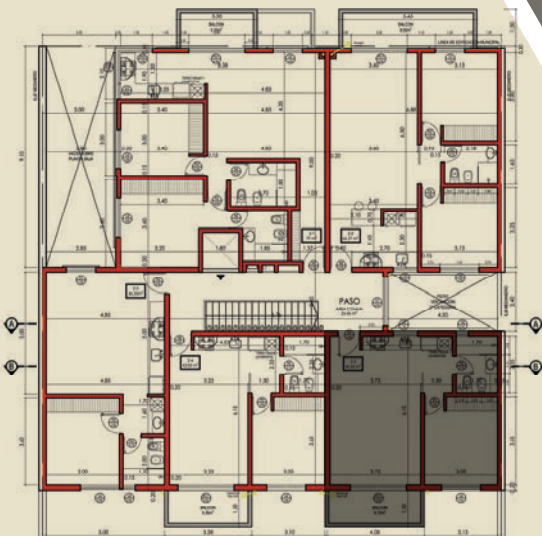

2 PLANTA

5 DEPARTAMENTO

1 DORMITORIO

52⁷⁵ M²

Aberturas de alta prestación
Cerraduras con Wi-Fi
Materiales de calidad
premium.