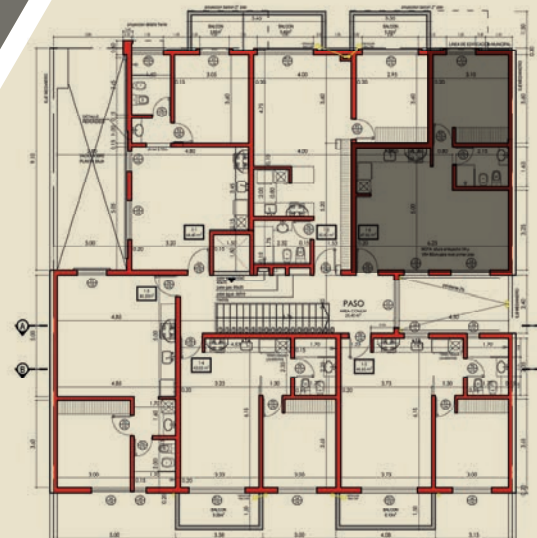

1 PLANTA 5 DEPARTAMENTO

1 DORMITORIO

52⁷⁶ M²

Aberturas de alta prestación
Cerraduras con Wi-Fi
Materiales de calidad
premium.

1 PLANTA 6 DEPARTAMENTO

1 DORMITORIO

47⁸⁵ M²

Aberturas de alta prestación
Cerraduras con Wi-Fi
Materiales de calidad
premium.