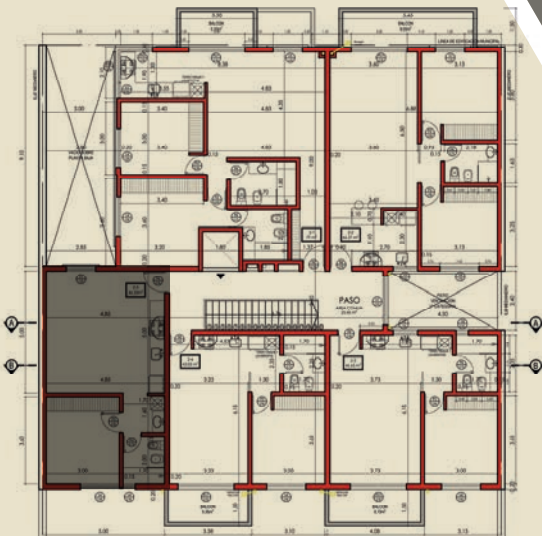

2 PLANTA 3 DEPARTAMENTO

1 DORMITORIO

46⁵⁰ M²

Aberturas de alta prestación
Cerraduras con Wi-Fi
Materiales de calidad
premium.